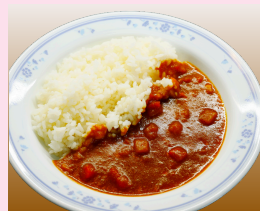

お子様メニュー KIDS MENU ※小学生以下

お子様カレー
KIDS CURRY

ジュース付き

¥600